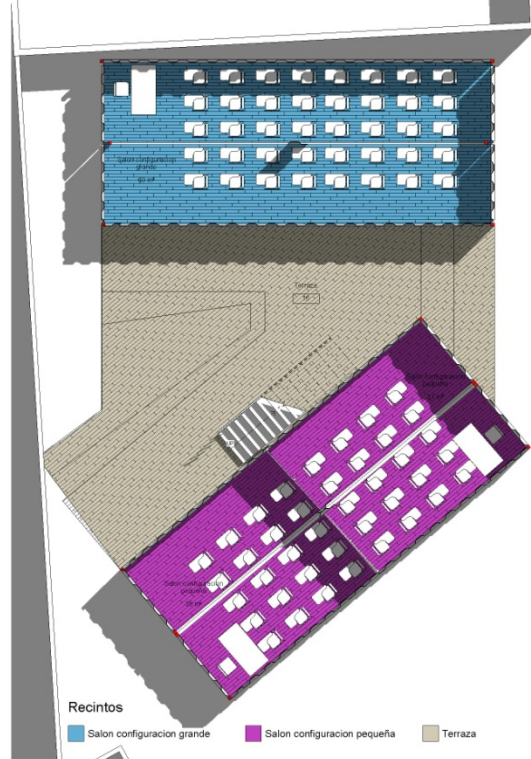

Con un modelo de ejecución a través de la unión de 3 ejes fundamentales: sociedad civil, gobierno y privados.

Diseño Escuela Emprendimiento

- 2 Salas modulares para 40 alumnos, adaptables a 4 de 20 alumnos.
- 4 Baños
- kitchenette equipado
- Sala modular de reuniones y consultorías.
- Terrazas
- Oficina administración.
- Todos los espacios contarán con accesos y rampas para personas con capacidades diferentes

Camariñas

Areas		
Level	Name	Area
Primer Piso	Salon configuracion pequena	31 m ²
Primer Piso	Salon configuracion grande	60 m ²
Primer Piso	Salon configuracion pequena	30 m ²
Primer Piso	Terraza	81 m ²
		201 m ²
Segundo Piso	Oficina / Privado	8 m ²
Segundo Piso	Salon uso multiple	48 m ²
Segundo Piso	Baño Hombres	4 m ²
Segundo Piso	Baño Mujeres	6 m ²
Segundo Piso	Terraza	21 m ²
Segundo Piso	Terraza Acceso	12 m ²
Segundo Piso	Terraza Acceso	10 m ²
Segundo Piso	Cocina	2 m ²
Segundo Piso	Baños	3 m ²
		115 m ²